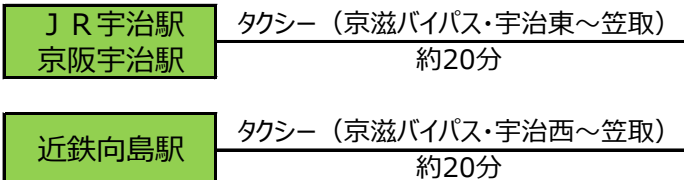

京阪バス時刻表 (2020/12/7～のダイヤ)

J R石山駅・京阪石山駅 南口 京阪バス1番のりば → びわこ池田墓園

平日				土曜				休日			
4	大石小学校	行き		55	びわこ池田墓園	行き		55	びわこ池田墓園	行き	
	石山駅	9:14	11:34		石山駅	9:47	11:47		石山駅	9:47	11:47
	⋮	⋮	⋮		⋮	⋮	⋮		⋮	⋮	⋮
	大石小学校	9:37	11:57								
4H	内畑	行き	のりかえ								
	大石小学校	9:43	12:03								
	⋮	⋮	⋮								
	びわこ池田墓園	9:59	12:19		びわこ池田墓園	10:11	12:11		びわこ池田墓園	10:11	12:11

※運賃 / 530円

運賃 / 320円

運賃 / 320円

びわこ池田墓園のりば → 石山駅

平日				土曜				休日			
4H	大石小学校	行き		55	石山駅	行き		55	石山駅	行き	
	びわこ池田墓園	12:40	14:39		びわこ池田墓園	12:43	14:43		びわこ池田墓園	12:43	14:43
	⋮	⋮	⋮		⋮	⋮	⋮		⋮	⋮	⋮
	大石小学校	12:57	14:56								
4	石山駅	行き	のりかえ								
	大石小学校	13:06	15:06								
	⋮	⋮	⋮								
	石山駅	13:29	15:29		石山駅	13:12	15:12		石山駅	13:12	15:12

※運賃 / 530円

運賃 / 320円

運賃 / 320円

※乗り継ぎ割引
530円→320円
<ご利用方法>
京阪バス
石山駅案内所で
乗継乗車券購入

びわこ池田墓園
TEL (077) 536-2811