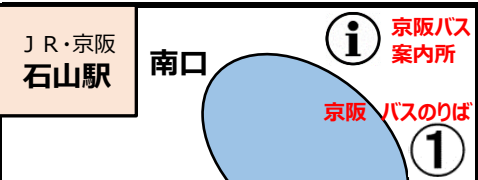

京阪バス時刻表 (2020/12/7～のダイヤ)

J R石山駅・京阪石山駅 南口 京阪バス1番のりば → びわこ池田墓園

平日				土曜				休日			
4	大石小学校	行き		55	びわこ池田墓園	行き		55	びわこ池田墓園	行き	
	石山駅	9:14	11:34		石山駅	9:47	11:47		石山駅	9:47	11:47
	⋮	⋮	⋮		⋮	⋮	⋮		⋮	⋮	⋮
	大石小学校	9:37	11:57								
4H	内畑	行き	のりかえ								
	大石小学校	9:43	12:03								
	⋮	⋮	⋮								
	びわこ池田墓園	9:59	12:19		びわこ池田墓園	10:11	12:11		びわこ池田墓園	10:11	12:11

※運賃 / 530円

運賃 / 320円

運賃 / 320円

びわこ池田墓園のりば → 石山駅

平日				土曜				休日			
4H	大石小学校	行き		55	石山駅	行き		55	石山駅	行き	
	びわこ池田墓園	12:40	14:39		びわこ池田墓園	12:43	14:43		びわこ池田墓園	12:43	14:43
	⋮	⋮	⋮		⋮	⋮	⋮		⋮	⋮	⋮
	大石小学校	12:57	14:56								
4	石山駅	行き	のりかえ								
	大石小学校	13:06	15:06								
	⋮	⋮	⋮								
	石山駅	13:29	15:29		石山駅	13:12	15:12		石山駅	13:12	15:12

※運賃 / 530円

運賃 / 320円

運賃 / 320円

※乗り継ぎ割引
530円→320円
<ご利用方法>
京阪バス
石山駅案内所で
乗継乗車券購入

びわこ池田墓園
TEL (077) 536-2811